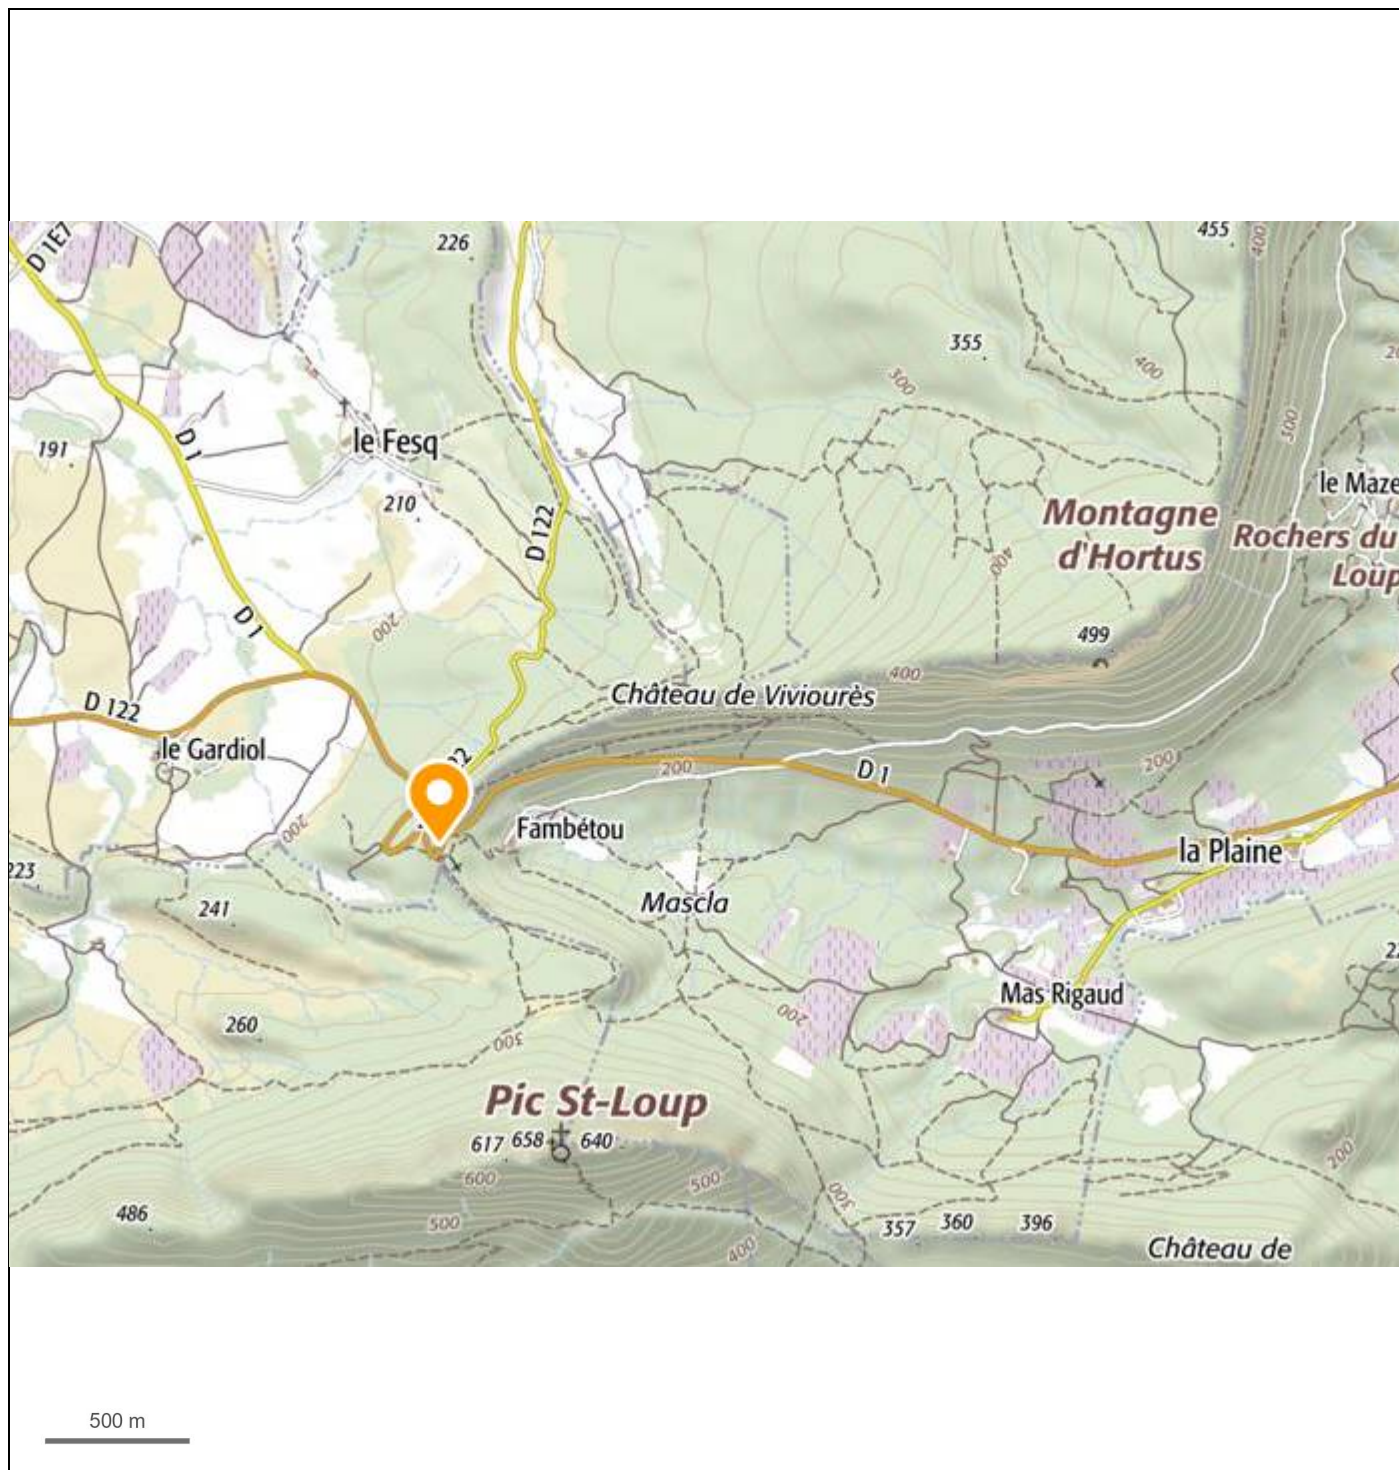

sortie 10 mars ASSOPIC

© IGN 2017 - www.geoportail.gouv.fr/mentions-legalesLongitude : 3° 49' 05" E
Latitude : 43° 47' 30" N

Lieu du rendez-vous: col de Fambétou